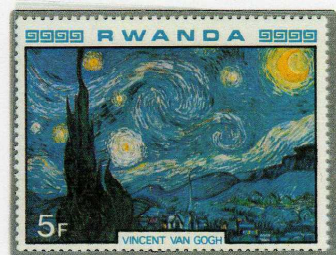

「星月夜」1889年