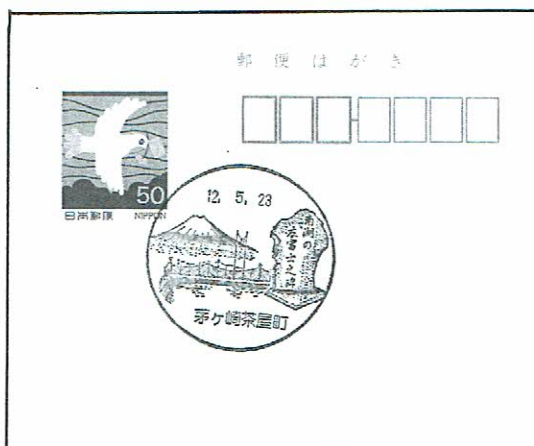

世界ハビタットデー

過去に、エコーはがきと呼ばれた広告付きはがきが流行した。そのエコーはがきの  
 スポンサーにマッチした風景印を押印してみました。

1901年アメリカ・イリノイ州シカゴ生まれのアニメーター、ミッキーマウス・白雪姫・ピノキオ・バンビ・眠れる森の美女などの作品で知られています。

WALT Disney

1957年8月、アメリカ・オタワにて開催された第14回UPU会議にてUPU条約締結の記念日10月9日を含む1週間を国際文通週間とすることが採択され、翌年から記念切手が発行されています。