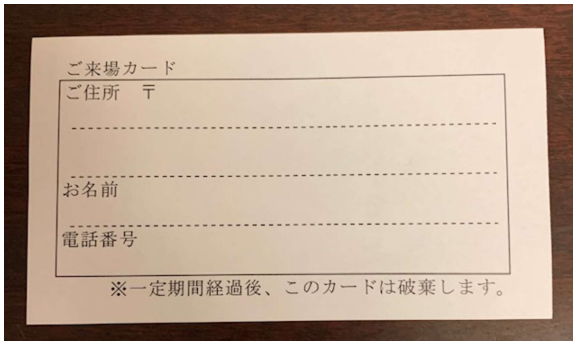

スタンプショウはかた2020・JAPEX2020

伊藤 純英

①会場に入っすぐ検温②右手に行きカード記入③それをもって入場券売り場へ。これを3日間繰り返した。下図6階と7階。

①カード記入後②受付で検温とアルコール消毒。会場の様子と招待作品「文化大革命期の切手」