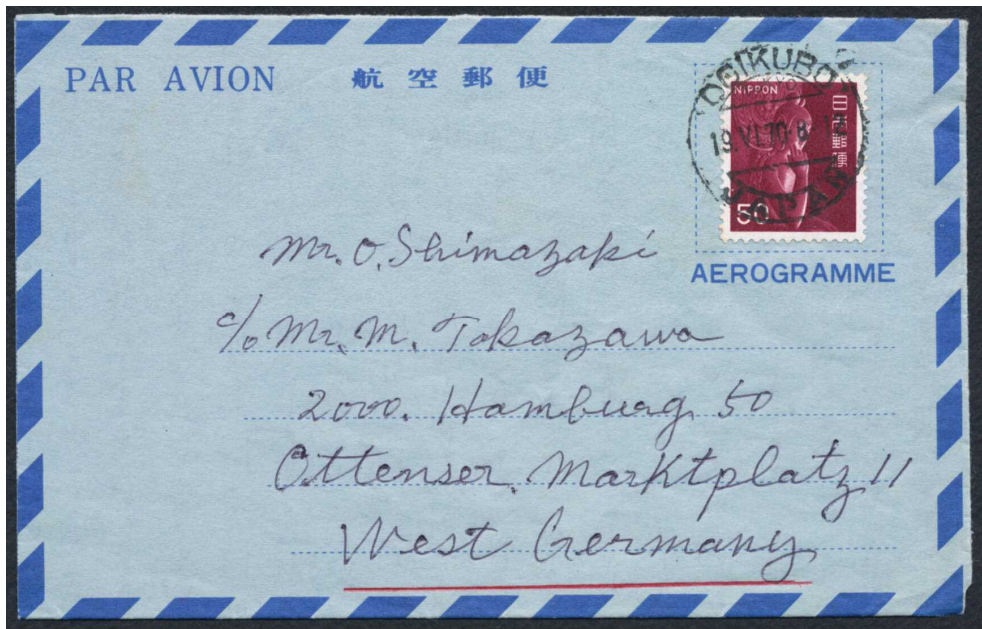

私製航空書簡(3)

永吉 秀夫

私製品を使った航空書簡の実通便は、普通切手の専門的コレクションの中で、少し変わったマテリアルとして重宝するものです。例会には持参しませんでした。マイコレクションの中から代表的なものをご覧に入れています。写真上側の「あずき弥勒50円貼り」は、気の利いた使用例の少ないこの切手では貴重なカバーです。同時期の赤弥勒貼りや100円貼り(写真下側)の方は、比較的入手しやすい品です。(連載終了)

1965年規格品 あずき弥勒50円貼り OGIKUBO 1970.6.19 → 米国

1975年規格品 赤鶴100円貼り OMORI 1979.7.2 → 米国