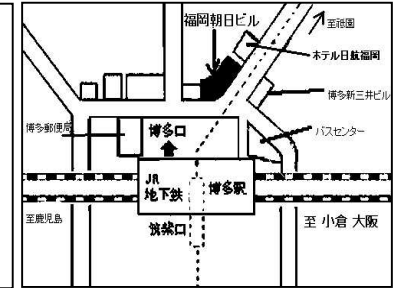

古銭・切手 掘出し市(IN博多)

何時もご来場有難うございます。恒例の7月 古銭・切手掘出し市(IN 博多)を東京・大阪・広島・福岡より7社出店にていつもの博多駅前 福岡朝日ビル地下2階多目的ホールA室にて開催いたします。皆様のご来場を来店者一同 心よりお待ちしております。なお下記に奉仕品リストを掲載しました 数に限りがございます、売切れの節は ご容赦下さい。またリスト以外にも 各店多数お買得品を取揃えてご来場をお待ち申し上げます。

場所 JR 博多駅博多口前(朝日新聞ビル)
福岡朝日ビルB2階多目的ホールA室
日時 11月24日(金) AM11:00~PM6:00
11月25日(土) AM10:00~PM6:00
11月26日(日) AM10:00~PM4:00
最終日入場は PM3:30 までです
期間中のみ問合せ電話 080-5714-9628

(有)アベノスタンプコイン社 (大阪) ☎06-6621-4634		次回案内ご希望の方は下記ご記入頂くか又は封筒の宛名部分を入力 BOXにお入れ下さい。(住所変更の有る場合は変更〇印を入れて下さい)		
① カラーコイン リンゴ ¥30,000- ② 地方自治千円 Aセット ¥8,000-より ③ 地方自治千円 Bセット ¥10,000-より ④ 外国切手 小型シート ¥200円均一 ⑤ 外国切手 リーフ売り 多数出品	ご住所 〒 お名前 (住所変更)			
永楽堂 (大阪) ☎072-955-4258		福岡スタンプ (福岡) ☎092-732-3912		
① 旧壹円銀貨 明治3年 欠貝圓 鑑定書付 美品 ¥250,000- ② 壹円銀貨 明治11年 浅彫 鑑定書付 美品 ¥100,000- ③ 壹円銀貨 明治12年 鑑定書付 美品 ¥330,000- ④ 記念物 プルーフミントセット 各種 特価 ⑤ ロシア政府発行 クリミア紙幣 準未 ¥300-	① 2002年 W杯記念千円銀貨 ¥10,000- ② 奄美群島復帰カラー千円銀貨 ¥12,000- ③ 竜48文切手 ¥20,000- ④ 外国切手 未使用セット ¥100-均一 ⑤ 外国切手 小型シート ¥100-均一			
エーススタンプ (東京) ☎03-3693-4959		緑地コイン (広島) ☎082-258-1045		
① 地方自治1000円カラー 九州・沖縄 8種 ¥48,000- ② 竜20銭銀貨 明治21年 美品 ¥21,000- ③ 平成29年 造幣埼玉支局開局1周年ミント ¥2,800- ④ 支那字入 菊5厘~1円 18種 少難品 ¥40,000- ⑤ 中部山岳小型シート 美品 ¥9,000-	① 新20円金貨 大正4年 鑑定書付 ¥380,000- ② 新10円金貨 明治42年 鑑定書付 ¥90,000- ③ 旭日竜50銭銀貨 明治4年後期 粗葉脈 ¥280,000- ④ 明和五匁銀 鑑定書付 ¥210,000- ⑤ 安政二朱銀 (貿易二朱) 鑑定書付 ¥210,000-			
パインスタンプ (福岡) ☎0930-23-2068		和楽屋 (大阪) ☎090-8654-5163		
① 新着 日本・外国初日カバー ¥100-均一 ② 世界の変形切手 アルバム3冊 ページ売り ③ ワールド・トピックス他 外国切手 1P ¥100- ④ 最近 グリーティング切手 額面販売 ⑤ 日本雑はがき 未使用 20種 ¥1,000-	① 元文小判金 ¥200,000- ② 万延小判金 ¥110,000- ③ 旧一円金貨 明治4年 前期 鑑定書付 ¥150,000- ④ 旧一円金貨 明治4年 後期 鑑定書付 ¥70,000- ⑤ 貿易銀 明治9年 ¥170,000-			
最終日限定 特別奉仕品	アベノスタンプコイン社 新幹線100円9種造幣局製ホルダー入り ¥2,000-	永楽堂 国連加盟50周年記念カラー千円銀貨 ¥10,000-	エーススタンプ 国立公園 西海小型シート 美品 ¥800-	
	パインスタンプ 手彫桜図案改正2銭 使用済み ¥900-	福岡スタンプ 干支文字シリーズ平成17年用『酉』3点限り ¥1,500-	緑地コイン 明治二分金 ¥3,800-	

※3年間ご来店無き場合は、名簿より削除させて頂きます。あしからずご了承下さい。