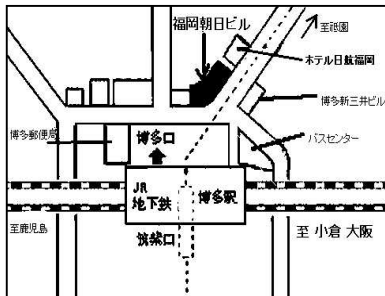

古銭・切手 掘出し市(1N博多)

毎日先着50名様粗品(ロシア10ルーブル記念貨)進呈
多数来場の場合開店前に整理券を配ります。

場所 JR博多駅博多口前(朝日新聞ビル)
福岡朝日ビルB2階多目的ホールA室

日時 11月28日(金)AM11:00~PM6:00
11月29日(土)AM10:00~PM6:00
11月30日(日)AM10:00~PM4:00
最終日入場はPM3:30までです
期間中のみ問合せ電話 080-5714-9628